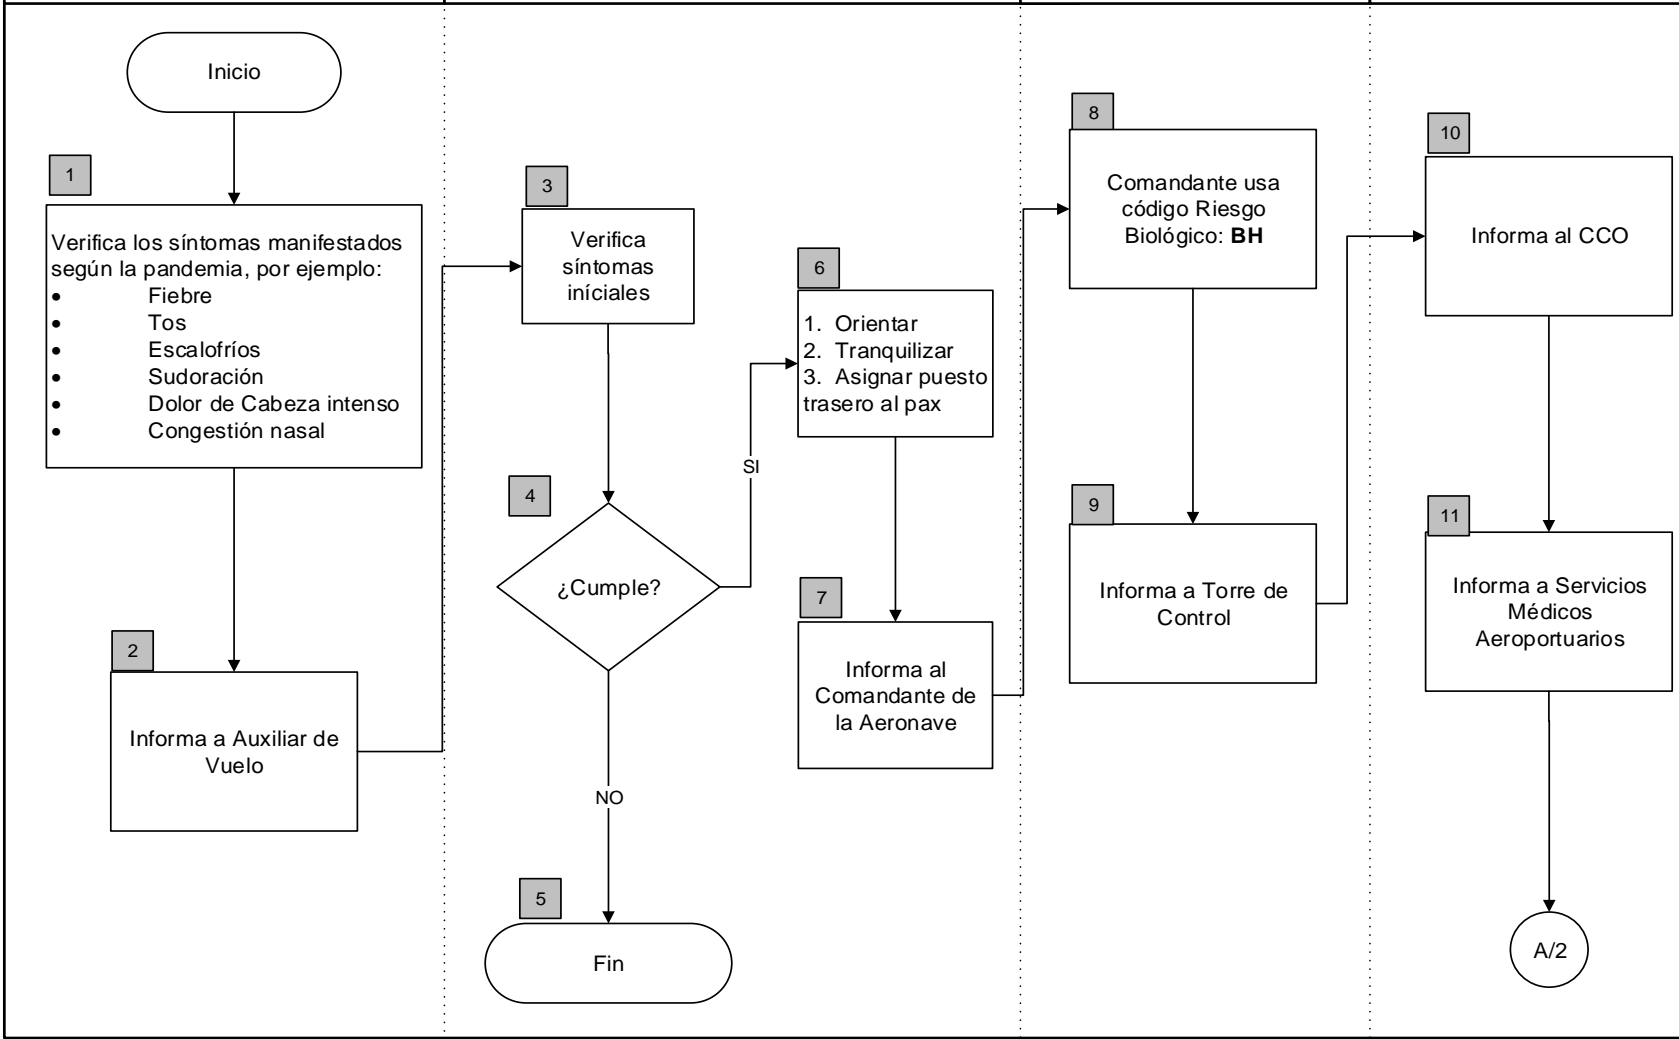

Clave :

Página :
1 de 2

Pasajero en Vuelo

Auxiliar de Vuelo

Comandante de la Aeronave

Torre de control

AERONÁUTICA CIVIL
UNIDAD ADMINISTRATIVA ESPECIAL

Unidad Administrativa Especial de Aeronáutica Civil PROCEDIMIENTO ALERTA MUNDIAL O NACIONAL POR PANDEMIA O EPIDEMIA - EMERGENCIA SANITARIA

Versión :
01

Fecha :

Clave :

Página :
2 de 3

Servicios Médicos Aeroportuarios

Aerolínea

AERONÁUTICA CIVIL
UNIDAD ADMINISTRATIVA ESPECIAL

Unidad Administrativa Especial de Aeronáutica Civil
PROCEDIMIENTO ALERTA NACIONAL O MUNDIAL EPIDEMIA O PANDEMIA
ATENCIÓN DE PASAJEROS SOSPECHOSOS POSTERIOR A LA SALIDA DEL
AEROPUERTO