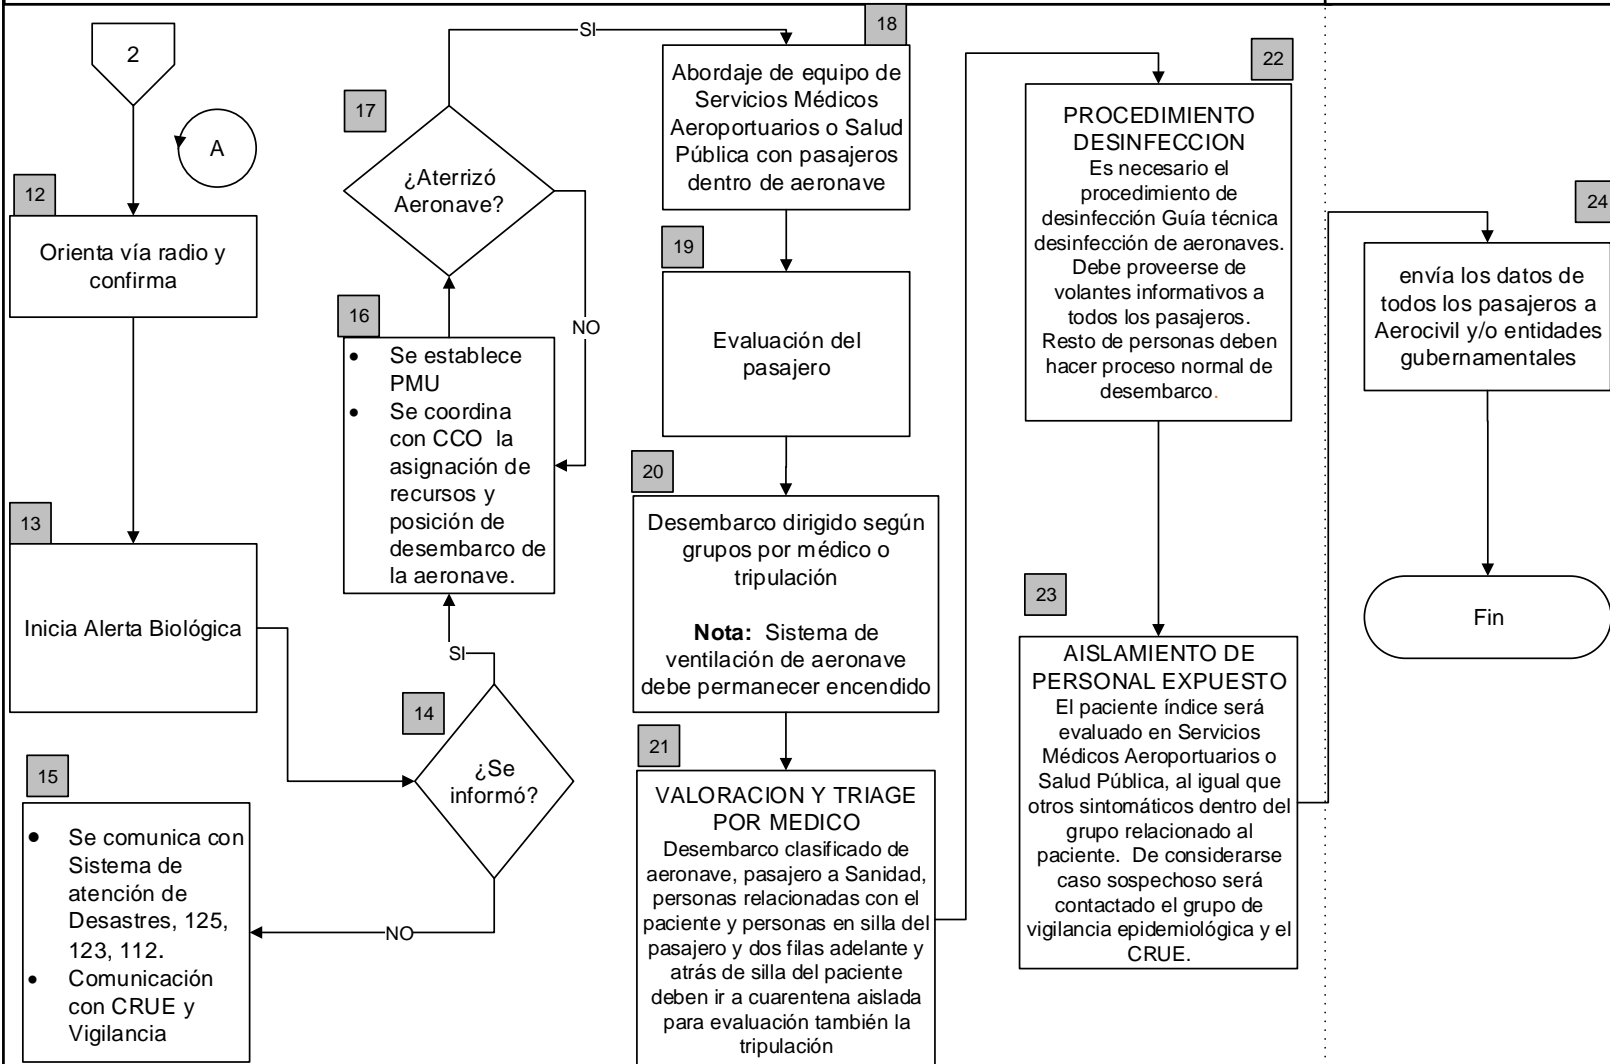

Clave :

Página :
1 de 2

Pasajero en Vuelo

Auxiliar de Vuelo

Comandante de la Aeronave

Torre de control

AERONÁUTICA CIVIL
UNIDAD ADMINISTRATIVA ESPECIAL

Unidad Administrativa Especial de Aeronáutica Civil PROCEDIMIENTO ALERTA MUNDIAL O NACIONAL POR PANDEMIA O EPIDEMIA - EMERGENCIA SANITARIA

Versión :
01

Fecha :

Clave :

Página :
2 de 3

Servicios Médicos Aeroportuarios

Aerolínea

AERONÁUTICA CIVIL
UNIDAD ADMINISTRATIVA ESPECIAL

Unidad Administrativa Especial de Aeronáutica Civil
PROCEDIMIENTO ALERTA NACIONAL O MUNDIAL EPIDEMIA O PANDEMIA
ATENCIÓN DE PASAJEROS SOSPECHOSOS POSTERIOR A LA SALIDA DEL
AEROPUERTO

Versión :
01

Fecha :

Clave :

Página :
1 de 1

Ministerio de Salud y Protección Social

Aerocivil